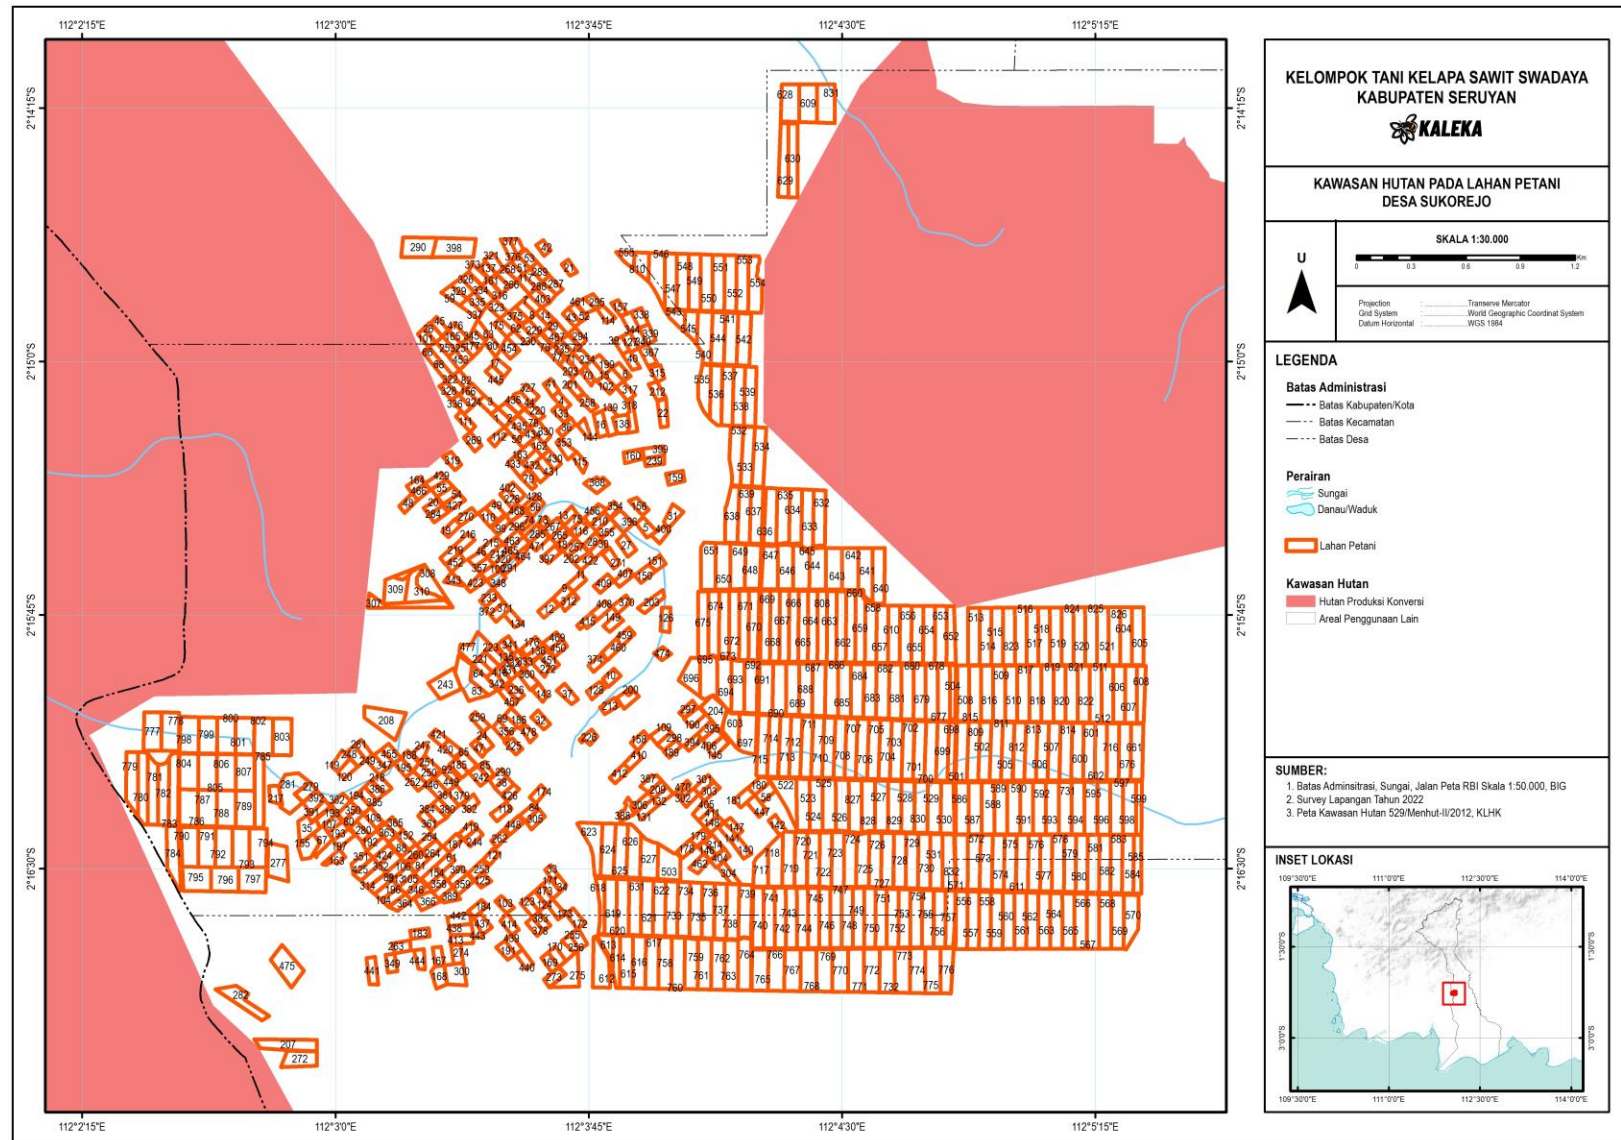

Nomor RSPO Palmtrace ID dari Koperasi Sawit Bangkit adalah RSPO\_PO1000008843

Nama Ketua Kelompok	Alamat Ketua Kelompok	Lokasi Kelompok Petani Swadaya	Referensi GPS	
			Garis Lintang	Garis Bujur
AGUNG MUJIONO	DESA SUKOREJO, KECAMATAN SERUYAN TENGAH, KABUPATEN SERUYAN, KALIMANTAN TENGAH	DESA SUKOREJO, KECAMATAN SERUYAN TENGAH, KABUPATEN SERUYAN, KALIMANTAN TENGAH	2°16'11.965" 2.270	112°03'46.221" 112.0628

Peta Lokasi dari Group Petani Swadaya (Mohon untuk menyertakan Peta Lokasi dari Group Petani Swadaya)

Detail dari latar belakang petani swadaya, termasuk sebagai berikut

**Daftar anggota kelompok**

No.	Nama Petani	Lokasi	Referensi GPS		Luasan Area (Ha)		Perkiraan Produksi TBS Tahunan (MT)	Tanggal Bergabung dengan kelompok
			Garis Lintang	Garis Bujur	Total Area Tersertifikasi	Area yang Ditanami		
1	A. Basirudin	Koperasi Sawit Bangkit	2° 15' 36.354" S	112° 4' 11.437" E	1,853	1,853	44.470	10-Jan-21
2	Abdul Aziz	Karya Tani	2° 15' 9.943" S	112° 3' 29.453" E	0,52	0,52	9.382	25-Mei-18
	Abdul Aziz	Karya Tani	2° 15' 8.857" S	112° 3' 30.710" E	0,45	0,45	8.084	25-Mei-18
	Abdul Aziz	Karya Tani	2° 15' 7.706" S	112° 3' 27.099" E	0,52	0,52	9.313	25-Mei-18
	Abdul Aziz	Karya Tani	2° 15' 6.967" S	112° 3' 40.153" E	0,54	0,54	9.634	25-Mei-18
	Abdul Aziz	Karya Tani	2° 15' 29.451" S	112° 3' 55.152" E	0,54	0,54	9.634	25-Mei-18
	Abdul Aziz	Karya Tani	2° 15' 1.847" S	112° 3' 50.768" E	0,53	0,53	9.470	25-Mei-18
	Abdul Aziz	Koperasi Sawit Bangkit	2° 16' 29.099" S	112° 5' 12.548" E	1,864	1,864	44.743	10-Jan-21
	Abdul Aziz	Koperasi Sawit Bangkit	2° 15' 36.748" S	112° 4' 22.709" E	1,847	1,847	44.318	10-Jan-21
	Abdul Aziz	Karya Tani	2° 15' 25.652" S	112° 3' 53.952" E	0,53	0,53	9.457	25-Mei-18
	Abdul Aziz	Karya Tani	2° 14'	112° 3'	0,52	0,52	9.427	25-Mei-18