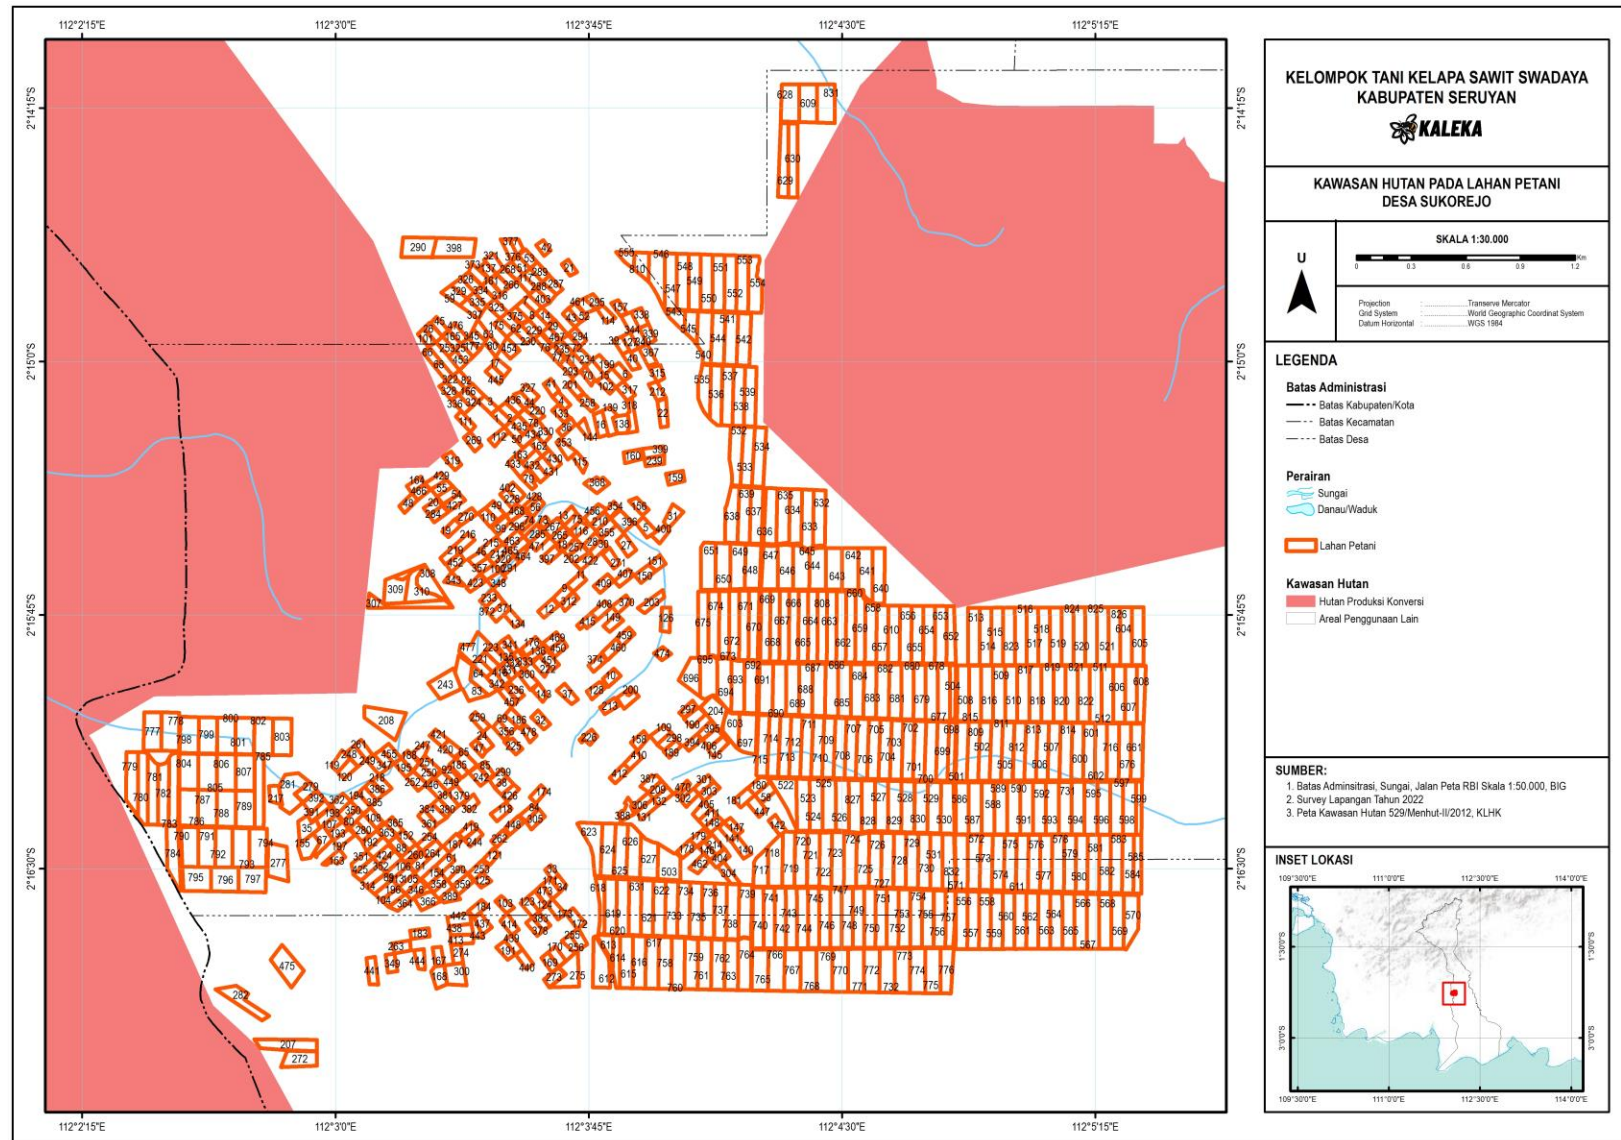

Nomor RSPO Palmtrace ID dari Koperasi Sawit Bangkit adalah RSPO_PO1000008843

Nama Ketua Kelompok	Alamat Ketua Kelompok	Lokasi Kelompok Petani Swadaya	Referensi GPS	
			Garis Lintang	Garis Bujur
AGUNG MUJIONO	DESA SUKOREJO, KECAMATAN SERUYAN TENGAH, KABUPATEN SERUYAN, KALIMANTAN TENGAH	DESA SUKOREJO, KECAMATAN SERUYAN TENGAH, KABUPATEN SERUYAN, KALIMANTAN TENGAH	2°16'11.965" 2.270	112°03'46.221" 112.0628

Peta Lokasi dari Group Petani Swadaya (Mohon untuk menyertakan Peta Lokasi dari Group Petani Swadaya)

Detail dari latar belakang petani swadaya, termasuk sebagai berikut

Daftar anggota kelompok

No.	Nama Petani	Lokasi	Referensi GPS		Total Area (Ha)		Perkiraan Produksi TBS Tahunan (MT)	Tanggal Bergabung dengan Kelompok
			Garis Lintang	Garis Bujur	Total Area tersertifikasi	Area yang ditanami		
1	A. Basirudin	Koperasi Sawit Bangkit	2° 15' 36.354" S	112° 4' 11.437" E	1,8529	1,8529	44.470	10-Jan-21
2	Abdul Aziz	Karya Tani	2° 15' 9.943" S	112° 3' 29.453" E	0,5212	0,5212	9.382	25-Mei-18
	Abdul Aziz	Karya Tani	2° 15' 8.857" S	112° 3' 30.710" E	0,4491	0,4491	8.084	25-Mei-18
	Abdul Aziz	Karya Tani	2° 15' 7.706" S	112° 3' 27.099" E	0,5174	0,5174	9.313	25-Mei-18
	Abdul Aziz	Karya Tani	2° 15' 6.967" S	112° 3' 40.153" E	0,5352	0,5352	9.634	25-Mei-18
	Abdul Aziz	Karya Tani	2° 15' 29.451" S	112° 3' 55.152" E	0,5352	0,5352	9.634	25-Mei-18
	Abdul Aziz	Karya Tani	2° 15' 1.847" S	112° 3' 50.768" E	0,5261	0,5261	9.470	25-Mei-18
	Abdul Aziz	Koperasi Sawit Bangkit	2° 16' 29.099" S	112° 5' 12.548" E	1,8643	1,8643	44.743	10-Jan-21
	Abdul Aziz	Koperasi Sawit Bangkit	2° 15' 36.748" S	112° 4' 22.709" E	1,8466	1,8466	44.318	10-Jan-21
	Abdul Aziz	Karya Tani	2° 15' 25.652" S	112° 3' 53.952" E	0,5254	0,5254	9.457	25-Mei-18
	Abdul Aziz	Karya Tani	2° 14' 50.480" S	112° 3' 50.373" E	0,5237	0,5237	9.427	25-Mei-18