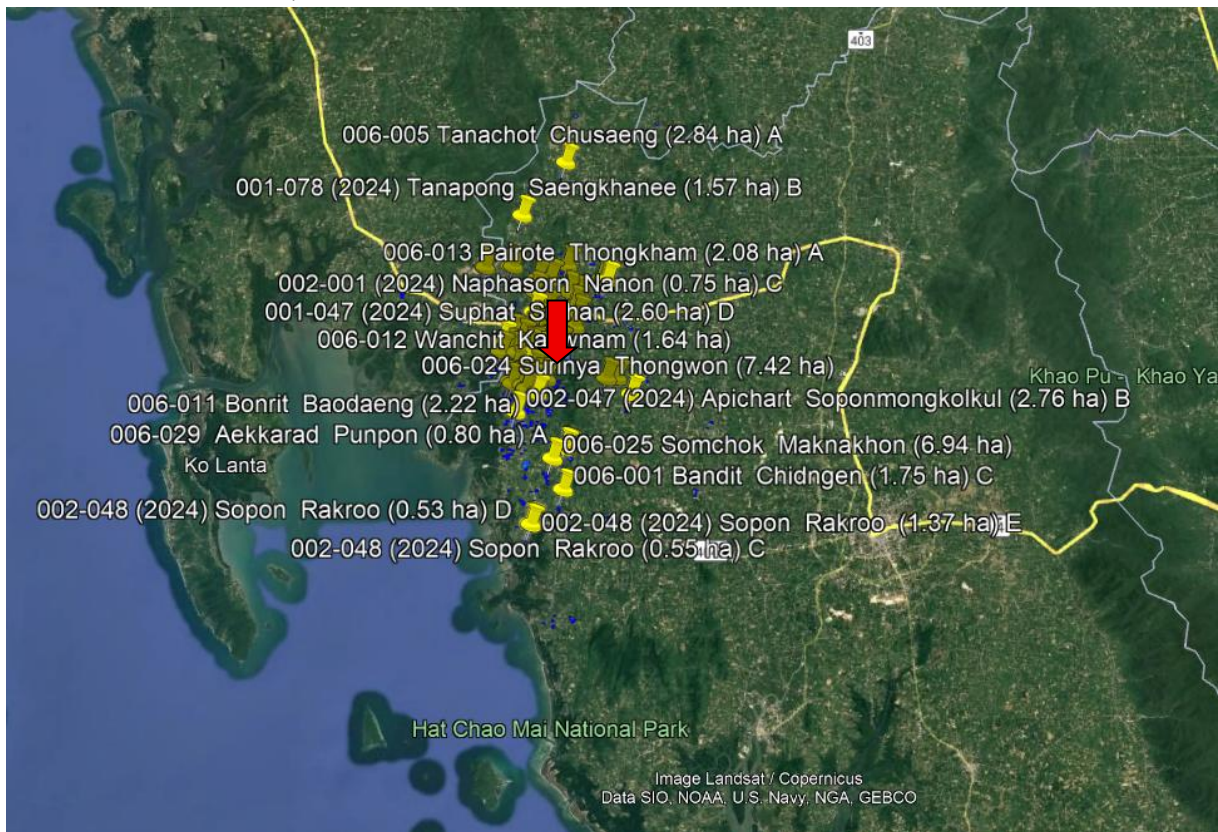

2. ข้อมูลเกษตรกรรายย่อยอิสระ (อ้างอิงภาคผนวก 1)

จำนวน เกษตรกร / สมาชิก	ที่ตั้ง	ข้อมูลอ้างอิง GPS		สรุปพื้นที่ (เฮกตาร์)	การ คาดการณ์ ผลผลิต FFB รายปี (เมตริกตัน)	ความ รับผิดชอบ ใดๆ
		ละติจูด	ลองจิจูด	พื้นที่รับรอง / พื้นที่ ปลูก		
205 (MS-B)	จังหวัดตรัง	7.710000	99.320582	1,364.64 / 1,254.44	26,970.61	NA

3. แผนที่ที่ตั้งของกลุ่ม ISH