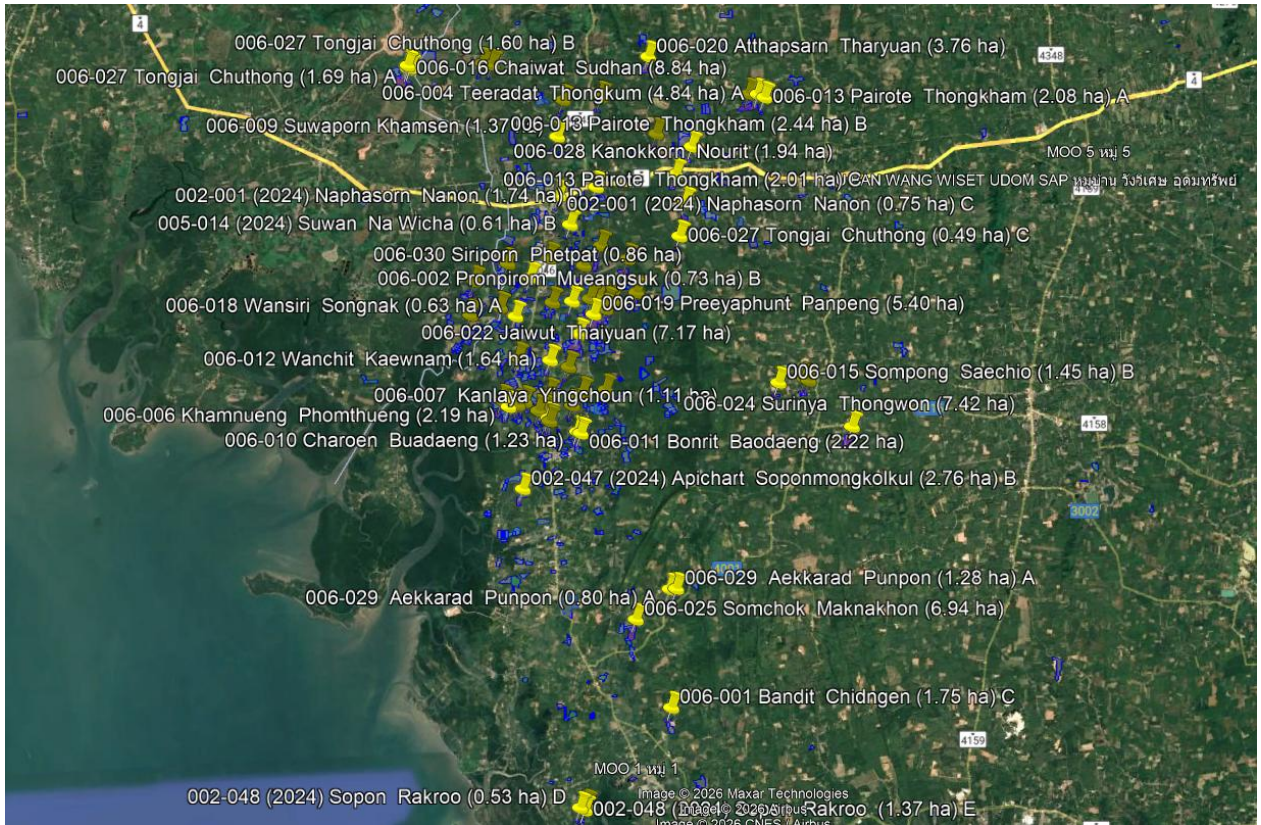

รูปที่ 1: ตำแหน่งที่ตั้งที่ทำการกลุ่ม